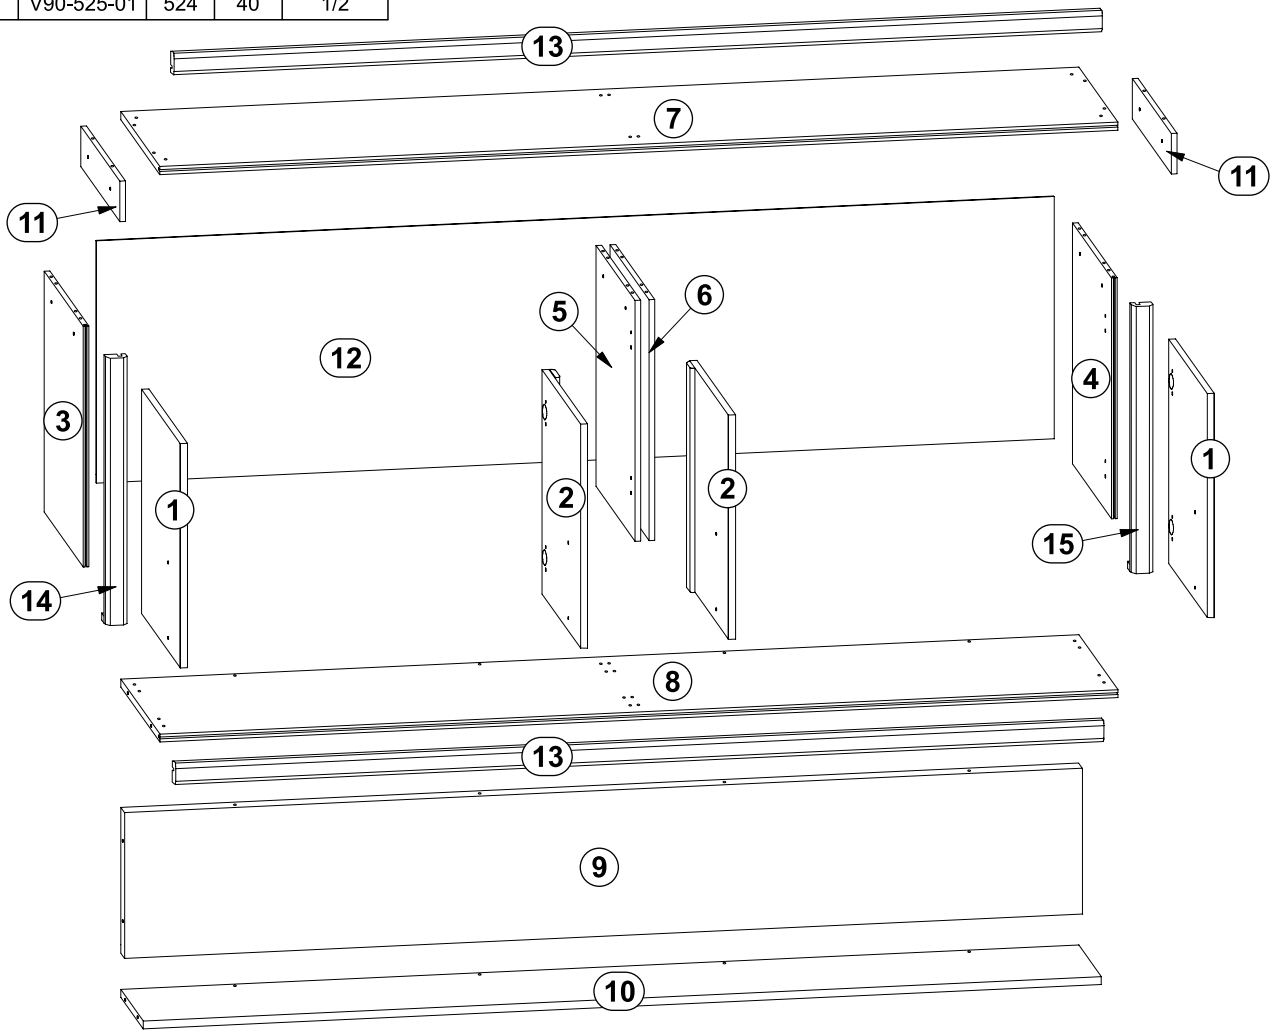

ВАЛЕРІЯ / ВАЛЕРІЯ

Шафка навісна / Шкафчик навесной 4d - V_10

A	B	C		D
1	V90-059	438	412	2/2
2	V90-060	438	412	2/2
3	V90-138	468	390	1/2
4	V90-139	468	390	1/2
5	V90-140	468	375	1/2
6	V90-141	468	375	1/2
7	V90-212	1750	380	1/2
8	V90-213	1750	380	1/2
9	V90-418	1750	310	1/2
10	V90-334	1750	236	1/2
11	V90-417	390	80	1/2
12	V90-926	495	1697	1/2
13	V90-524	1670	40	1/2
14	V90-529	524	40	1/2
15	V90-525-01	524	40	1/2

4x a1	4x b1	4x a40	4x b22	40x e1 φ7x30 mm	8x e3 Ø6x13 mm	4x e16 Ø6x30 mm	16x f1 φ8x30 mm
20x f11 46x18x4 mm	55x l1	2x n25 40x46x30 1,5mm	12x s1	8x s4	1x y1 Клей	1x z1	4x p5 φ3,5x13 mm

Каштан / Талшын	4x c39	8x p9 φ4x30 mm
-----------------	---------	--------------------

Вільха / Ольха Қарағаш	4x c251 128 mm	8x j30 M4x22 mm
---------------------------	--------------------	---------------------

3

4

I

Прикріпити цоколи 11 до боків шаф.
Прикріпіть цоколи 11 к бокам шкафов.

II