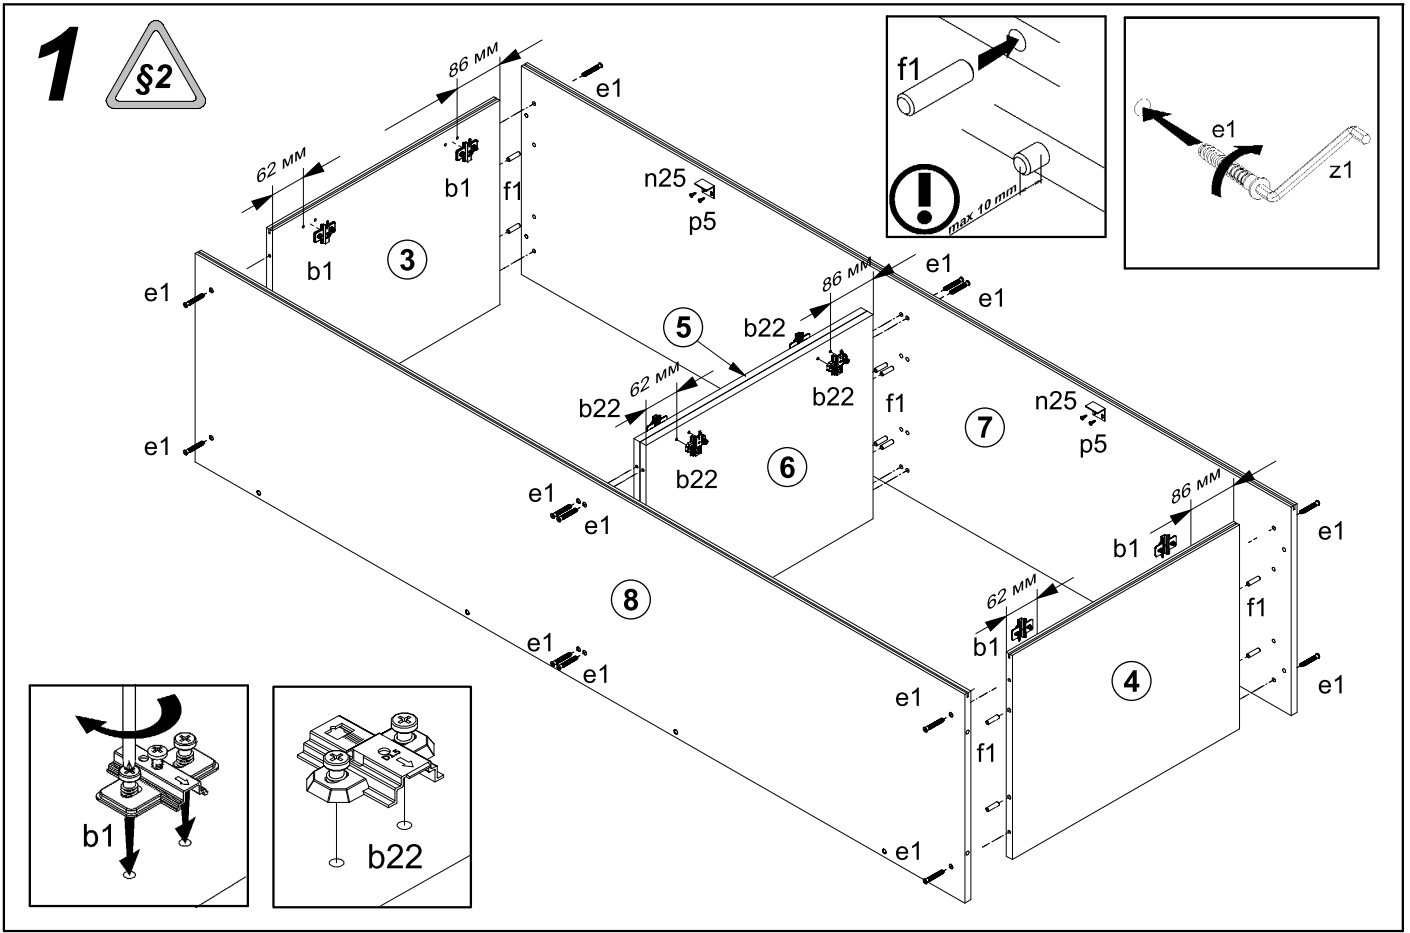

ВАЛЕРІЯ / ВАЛЕРІЯ

Шафка навісна / Шкафчик навесной 4d - V_10

A	B	C		D
1	V90-059	438	412	2/2
2	V90-060	438	412	2/2
3	V90-138	468	390	1/2
4	V90-139	468	390	1/2
5	V90-140	468	375	1/2
6	V90-141	468	375	1/2
7	V90-212	1750	380	1/2
8	V90-213	1750	380	1/2
9	V90-418	1750	310	1/2
10	V90-334	1750	236	1/2
11	V90-417	390	80	1/2
12	V90-926	495	1697	1/2
13	V90-524	1670	40	1/2
14	V90-529	524	40	1/2
15	V90-525-01	524	40	1/2

4x a1	4x b1	4x a40	4x b22	40x e1 φ7x30 mm	8x e3 Ø6x13 mm	4x e16 Ø6x30 mm	16x f1 φ8x30 mm
20x f11 46x18x4 mm	55x l1	2x n25 40x46x30 1,5mm	12x s1	8x s4	1x y1 Клей	1x z1	4x p5 φ3,5x13 mm

Каштан / Талшын	4x c39	8x p9 φ4x30 mm
-----------------	---------	--------------------

Вільха / Ольха Қарағаш	4x c251 128 mm	8x j30 M4x22 mm
---------------------------	--------------------	---------------------

3

4

I

Прикріпити цоколи 11 до боків шаф.
Прикріпіть цоколи 11 к бокам шкафов.

II